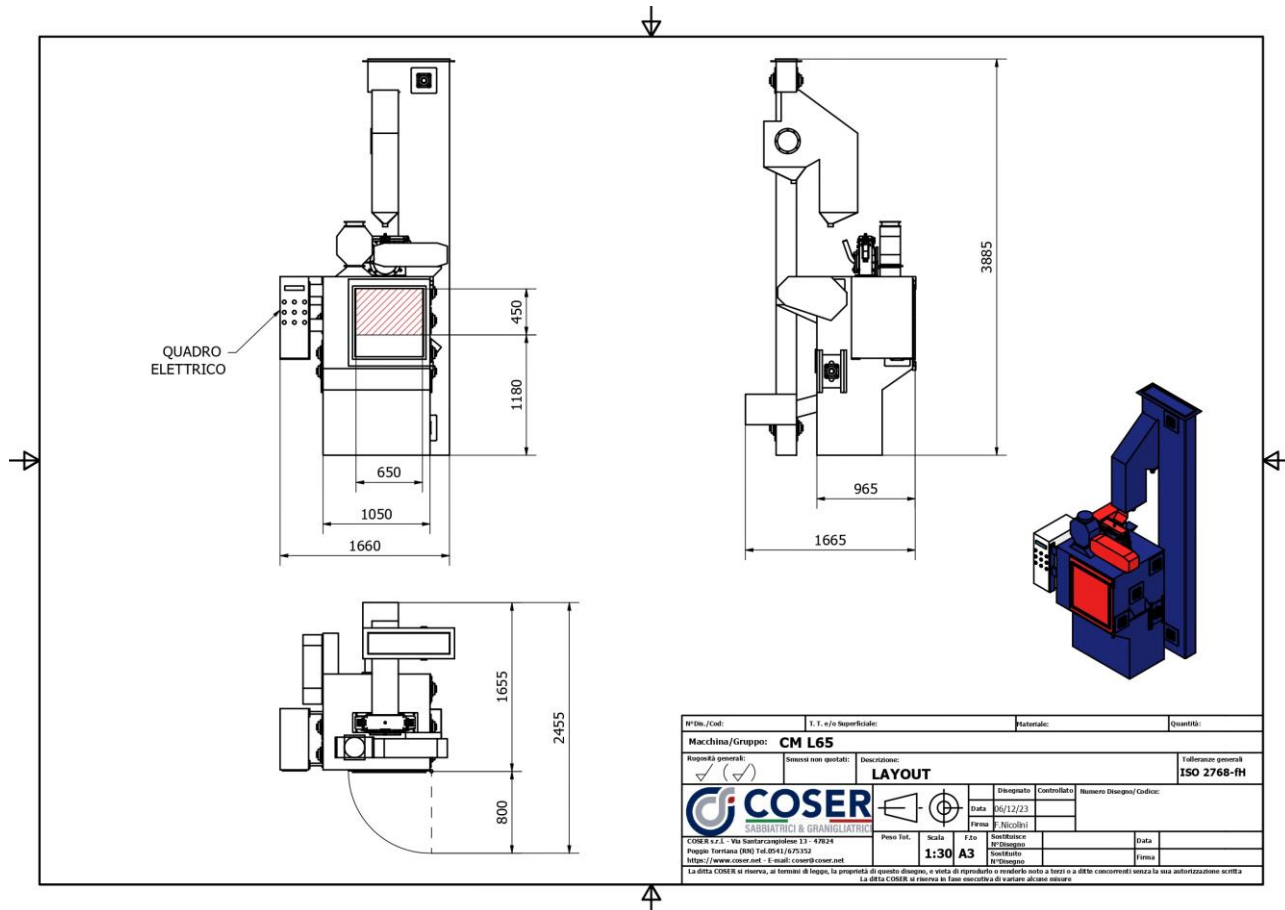

GRANIGLIATRICE A TAPPETO RAMPANTE CM L65

Marca	: CM
Modello	: L65
Tappeto in gomma fori diametro	: 8 mm
Diametro avvolgimento tappeto	: 520 mm
Larghezza utile tappeto	: 650 mm
Volume utile	: 52 dm³
Portata massima	: 130 kg
N° turbine	: 1
Tipo Turbina	: CM 334
Motore turbina	: 4 kW
Alimentazione elettrica	: 380V / 50 Hz
Alimentazione circuiti ausiliari	: 24 / 50 Hz
Potenza elettrica installata	: 8 kW
Tipo di separatore	: Pneumatico

COSER s.r.l.

Via Santarcangiolo, 13 – 47824 Poggio Torriana (RN) - Tel. 0541 675352

Pag 1 di 2

Portata filtro depolveratore : **2160 m³/h c.a**

GRANIGLIATRICE A TAPPETO RAMPANTE CM L65

Completa di:

Elevatore a tazze, Selezionatore pulizia abrasivo, Quadro elettrico, Tubazioni di collegamento macchina filtro, Ciclone, Filtro depolveratore

Caratteristiche necessarie filtro depolveratore:

Portata : **2160 m³/h**
 Potenza motore : **2.20 kW**
 N° maniche : **8**
 Superficie filtrante : **8.74 m²**