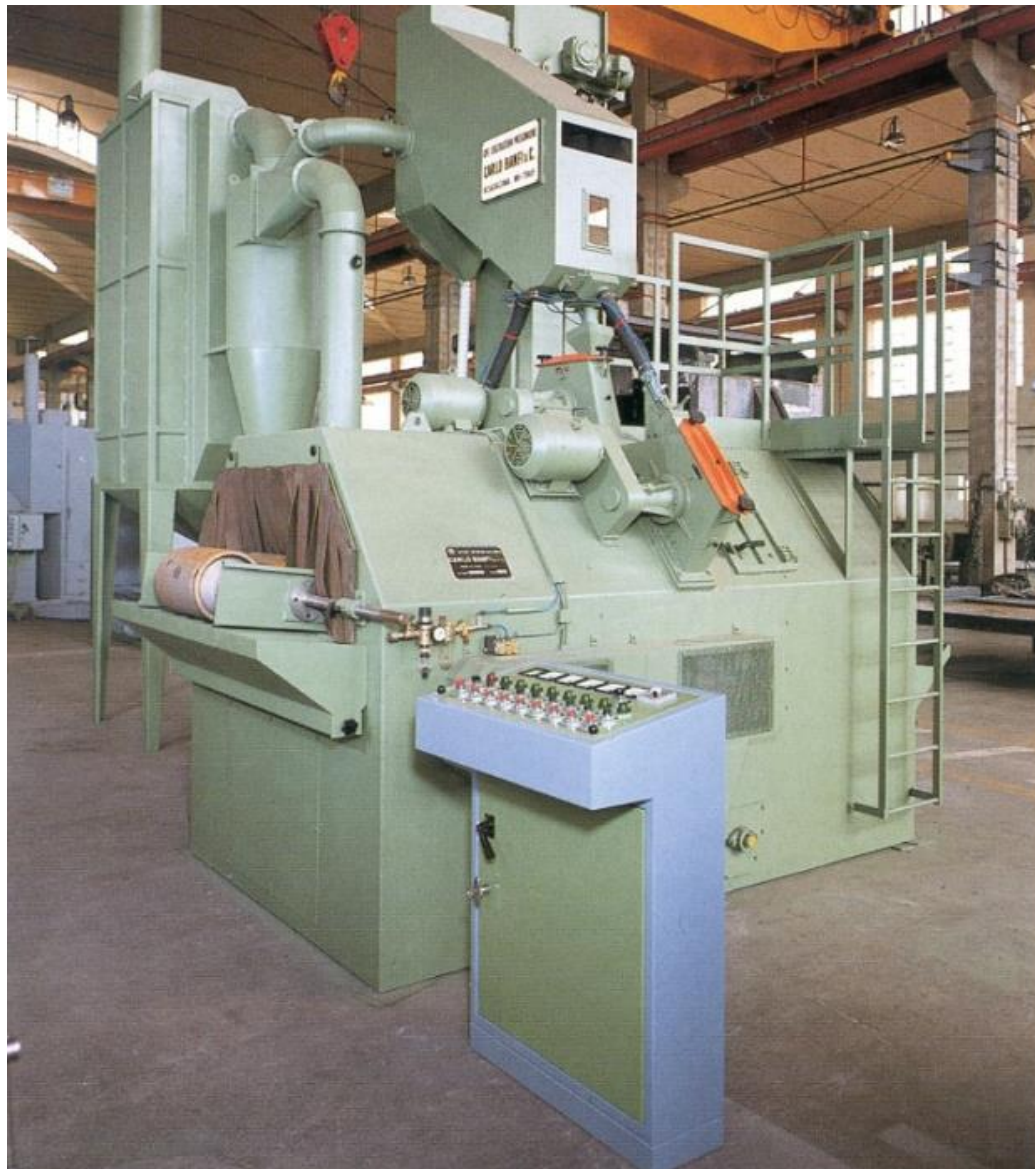

## GRANIGLIATRICE PER BOMBOLE CARLO BANFI ISBR 3

Marca	: <b>CARLO BANFI</b>
Modello	: <b>ISBR 3</b>
Diametro massimo bombola	: <b>380 mm</b>
Larghezza massima massima	: <b>1250 mm</b>
N° turbine	: <b>3</b>
Tipo Turbina	: <b>CS 330</b>
Motore turbina	: <b>11 kW</b>
Alimentazione elettrica	: <b>380V / 50 Hz</b>
Alimentazione circuiti ausiliari	: <b>24 / 50 Hz</b>
Potenza elettrica installata	: <b>24 kW c.a</b>
Tipo di separatore	: <b>Pneumatico</b>
Portata filtro depolveratore	: <b>4500 m<sup>3</sup>/h c.a</b>

**COSER s.r.l.**

Completa di:

Elevatore a tazze, Selezionatore pulizia abrasivo, Quadro elettrico, Tubazioni di collegamento macchina filtro, Ciclone, Filtro depolveratore