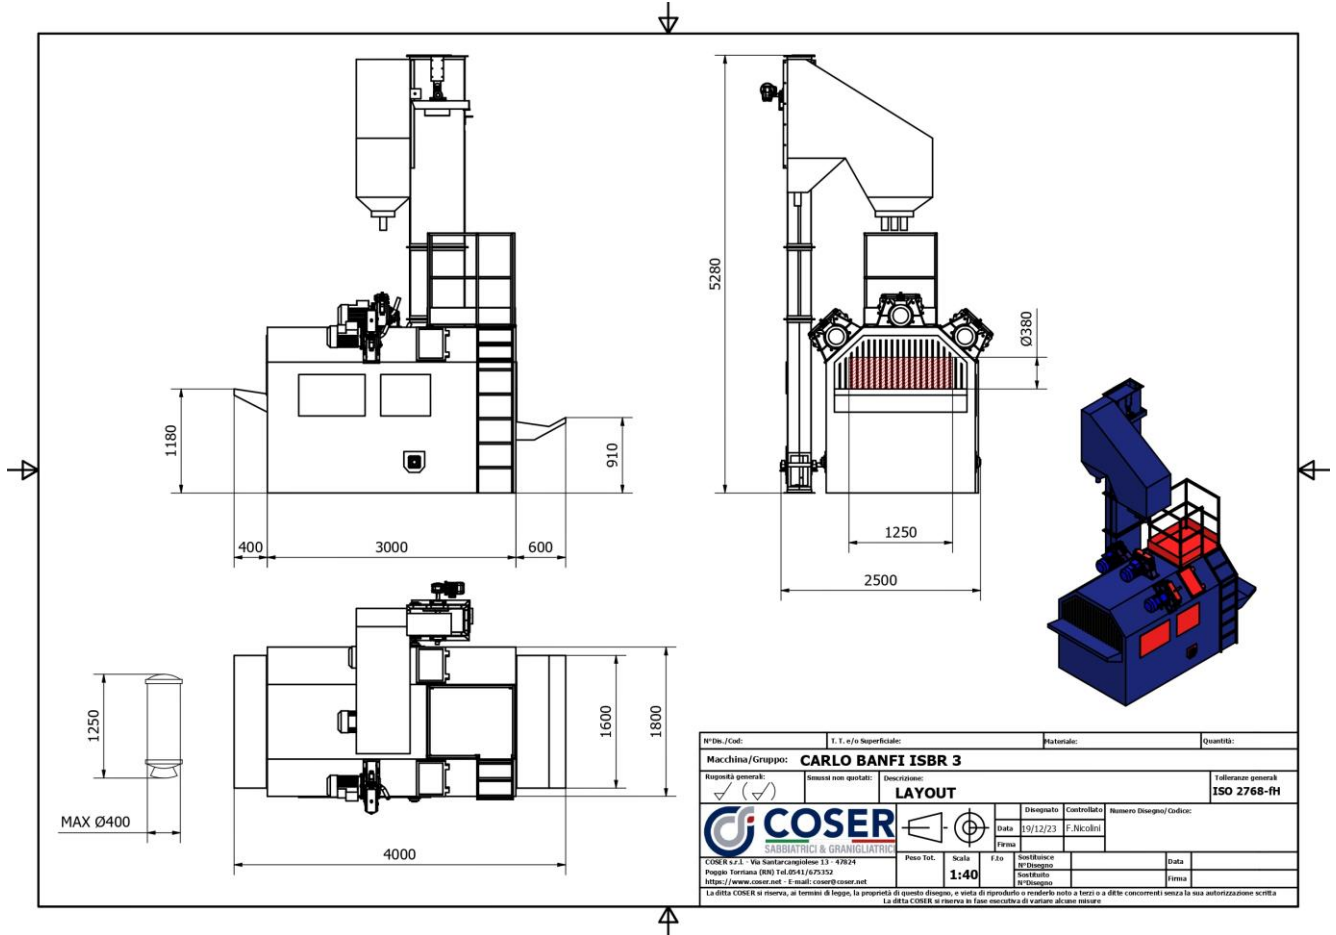

## GRANIGLIATRICE PER BOMBOLE CARLO BANFI ISBR 3

Marca	: <b>CARLO BANFI</b>
Modello	: <b>ISBR 3</b>
Diametro massimo bombola	: <b>380 mm</b>
Larghezza massima massima	: <b>1250 mm</b>
N° turbine	: <b>3</b>
Tipo Turbina	: <b>CS 330</b>
Motore turbina	: <b>11 kW</b>
Alimentazione elettrica	: <b>380V / 50 Hz</b>
Alimentazione circuiti ausiliari	: <b>24 / 50 Hz</b>
Potenza elettrica installata	: <b>24 kW c.a</b>
Tipo di separatore	: <b>Pneumatico</b>
Portata filtro depolveratore	: <b>4500 m<sup>3</sup>/h c.a</b>

**COSER s.r.l.**

Completa di:

Elevatore a tazze, Selezionatore pulizia abrasivo, Quadro elettrico, Tubazioni di collegamento macchina filtro, Ciclone, Filtro depolveratore