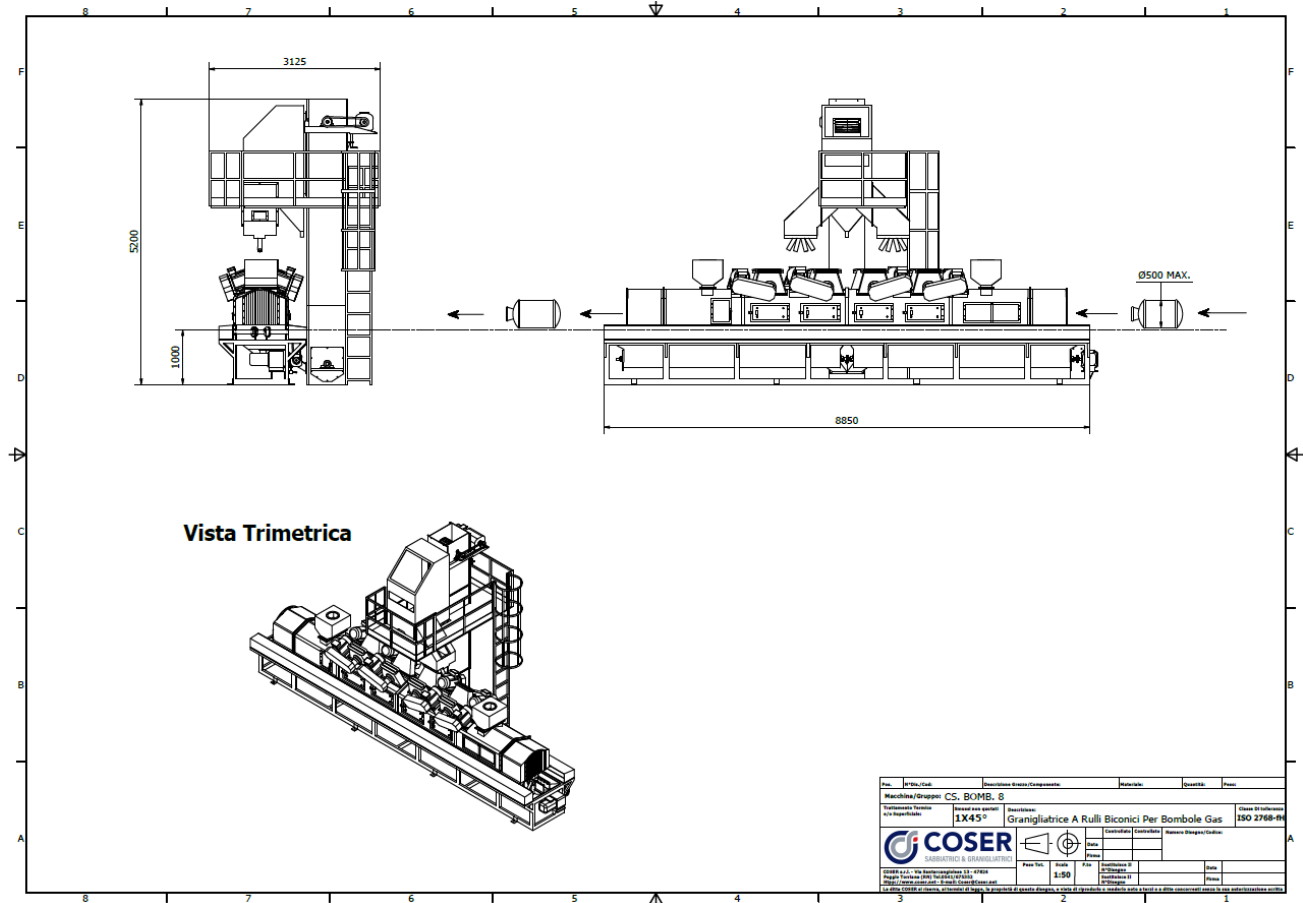

GRANIGLIATRICE A PASSAGGIO ORIZZONTALE SU RULLIERA CS BOMB8

Marca	: COSER
Modello	: CS BOMB8
Massima larghezza pezzo	: 500 mm
Massima altezza pezzo	: mm
N° turbine	: 8
Tipo Turbina	: CS380E
Motore turbina	: 15 kW
Alimentazione elettrica	: 380V / 50 Hz
Alimentazione circuiti ausiliari	: 110V / 50 Hz
Potenza elettrica installata	: 128.4 kW
Tipo di separatore	: Pneumatico
Portata filtro depolveratore	:

**GRANIGLIATRICE A PASSAGGIO ORIZZONTALE
SU RULLIERA CS BOMB8**

Completa di:

Elevatore a tazze, Selezionatore pneumatico pulizia abrasivo, Quadro elettrico.